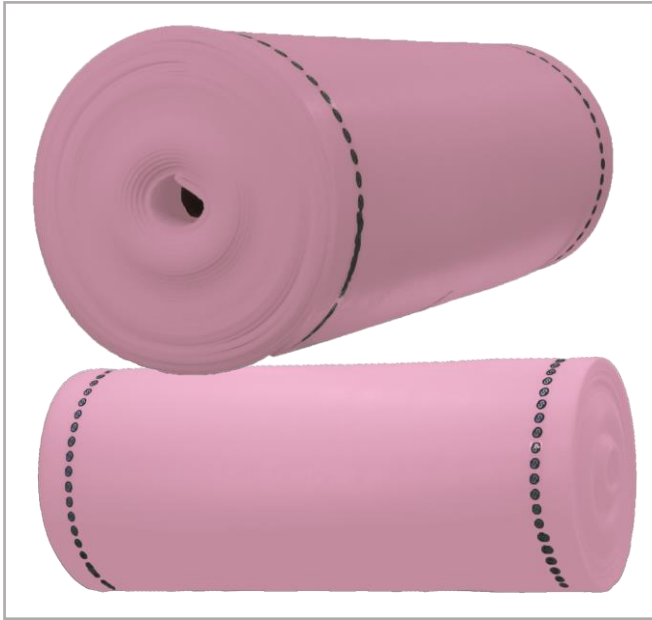

**CASA-FOAM ALTA DENSIDAD 0.500"
/ D 3.3 ANTIESTÁTICO**

ESPESOR 001	0.500"

ANCHO MTS (+3 CM)	1.22

MTS LINEALES	30

COLOR DE CINTA	NEGRA

CASA-FOAM ALTA DENSIDAD 0.500" / D 5

ESPESOR 001	0.500"

ANCHO MTS (+3 CM)	1.22

MTS LINEALES	30

COLOR DE CINTA	NEGRA